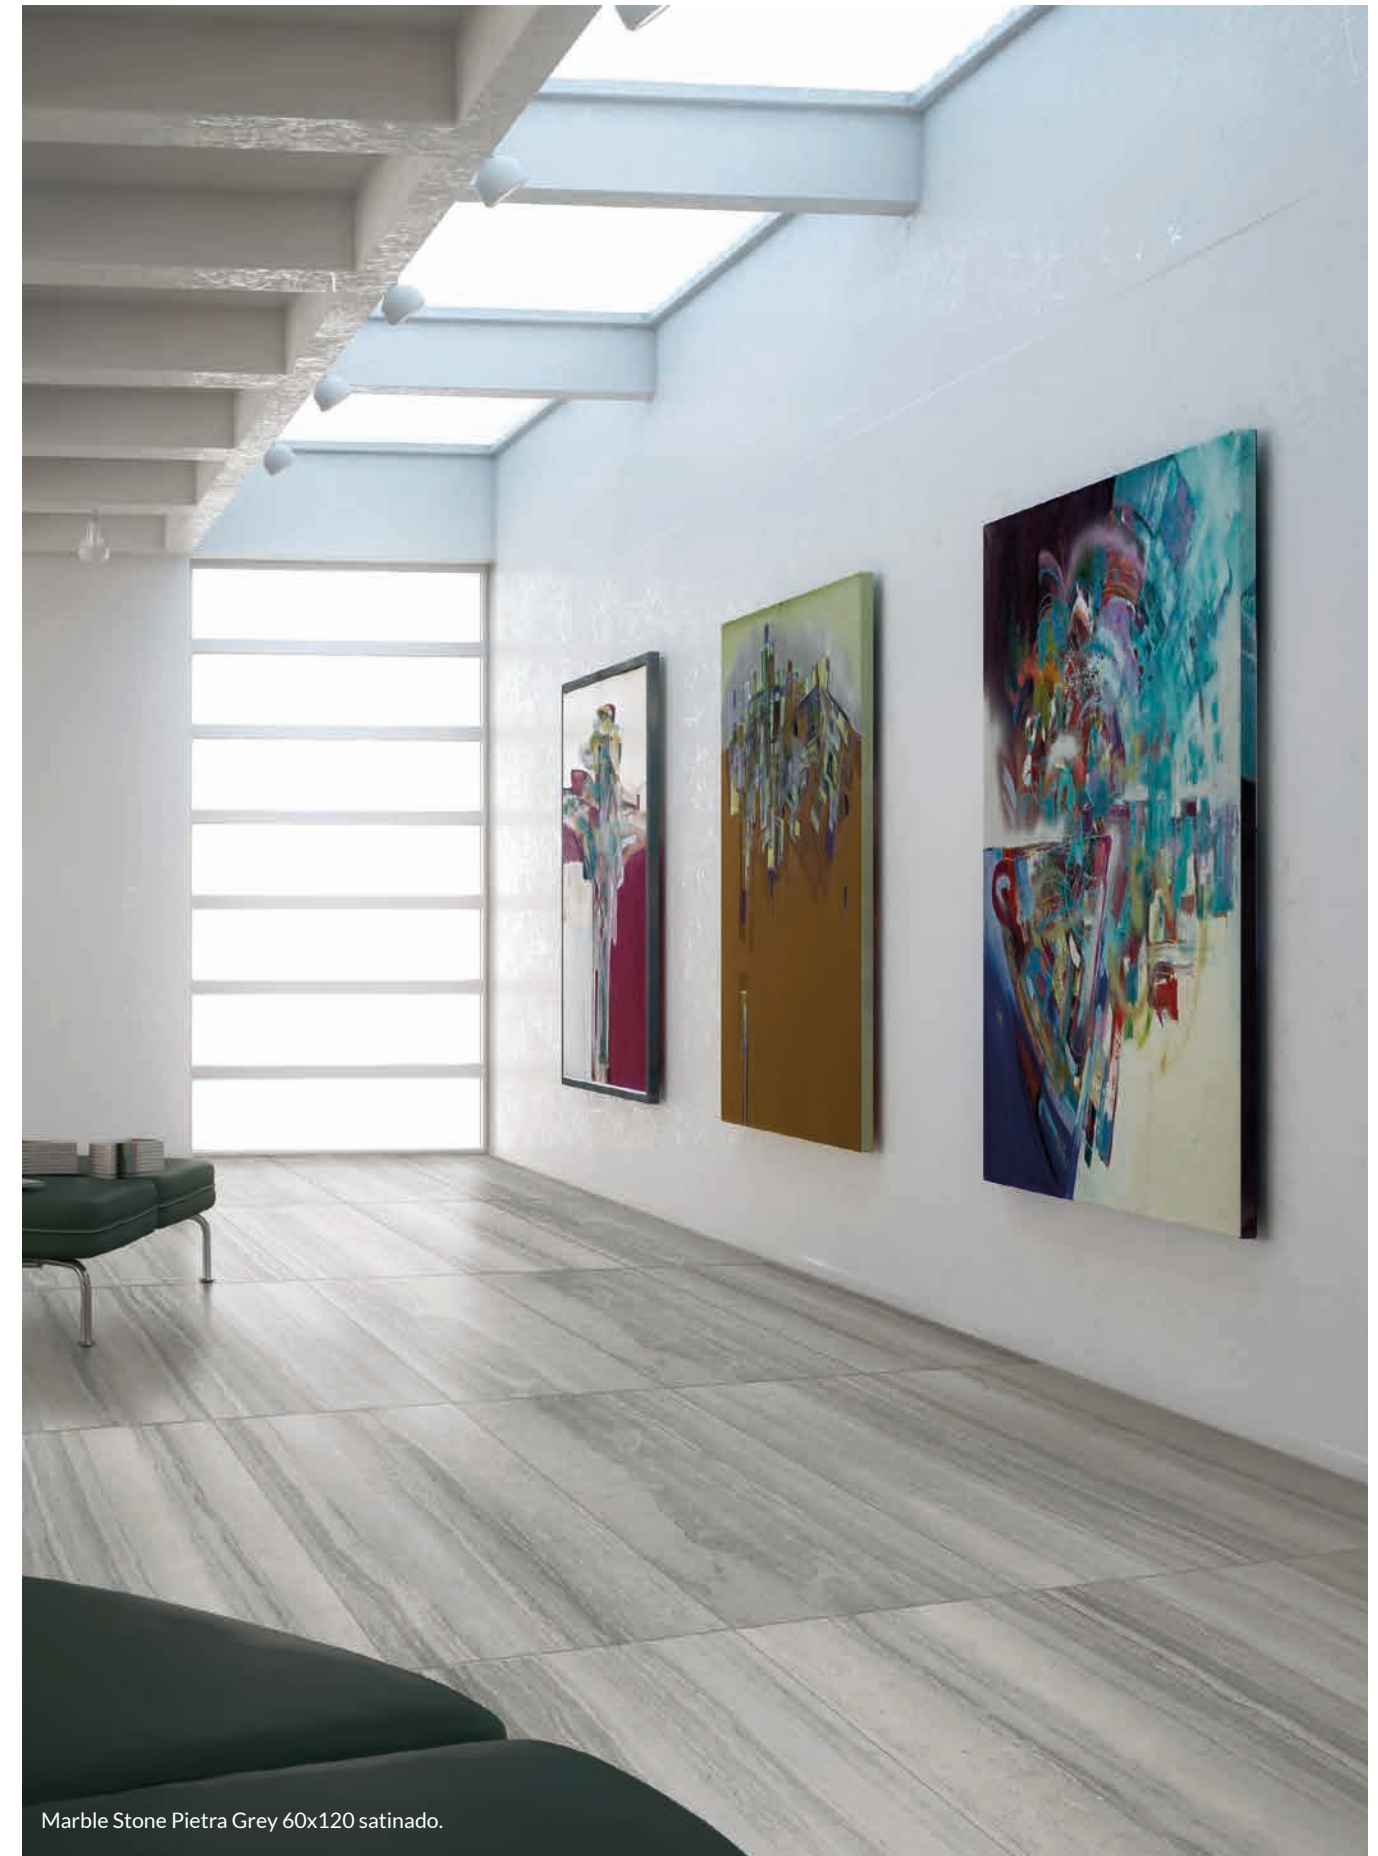

Marble Stone rústico: Grupo C

Marble Stone Lava 60x120 satinado.

Marble Stone Lava 60x120 satinado.

Marble Stone Crema 60x120 satinado.

Marble Stone Calacatta 60x120 satinado.

Marble Stone Calacatta 60x120 satinado.

Marble Stone Calacatta 60x120 satinado.

Marble Stone Calacatta 60x120 satinado + Mosaico Mix.

Mosaico Mix Concrete / Calacatta.

Marble Stone Calacatta 60x120 satinado.

Marble Stone Calacatta 60x60 Esp. rústico.

**BRADSTONE**  
IMAGE CEDED BY

Marble Stone Pietra Grey 60x60 Esp. rústico.

Marble Stone Pietra Grey 60x120 satinado.