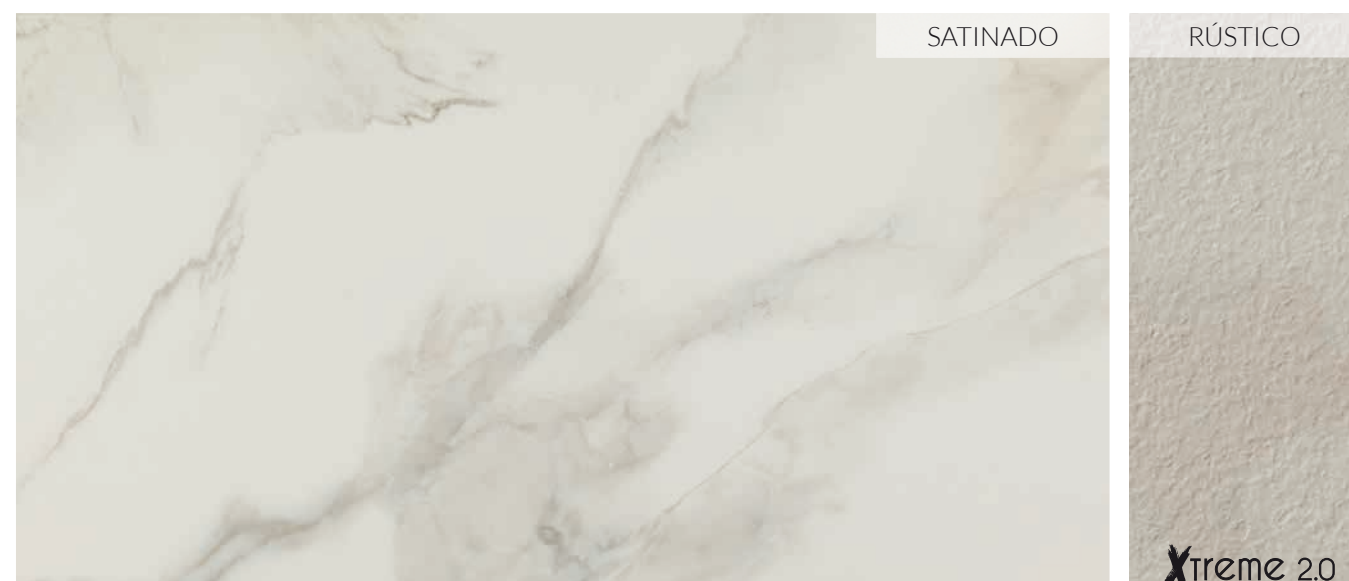

M35 // MARBLE STONE CALACATTA

60 x 60 (24" x 24") ..... Satinado B-54
60 x 120 (24" x 48") ..... Satinado B-75
45 x 45 (18" x 18") ESP 20 ..... Rústico B-61
45 x 90 (18" x 36") ESP 20 ..... Rústico B-96
60 x 60 (24" x 24") ESP 20 ..... Rústico B-79