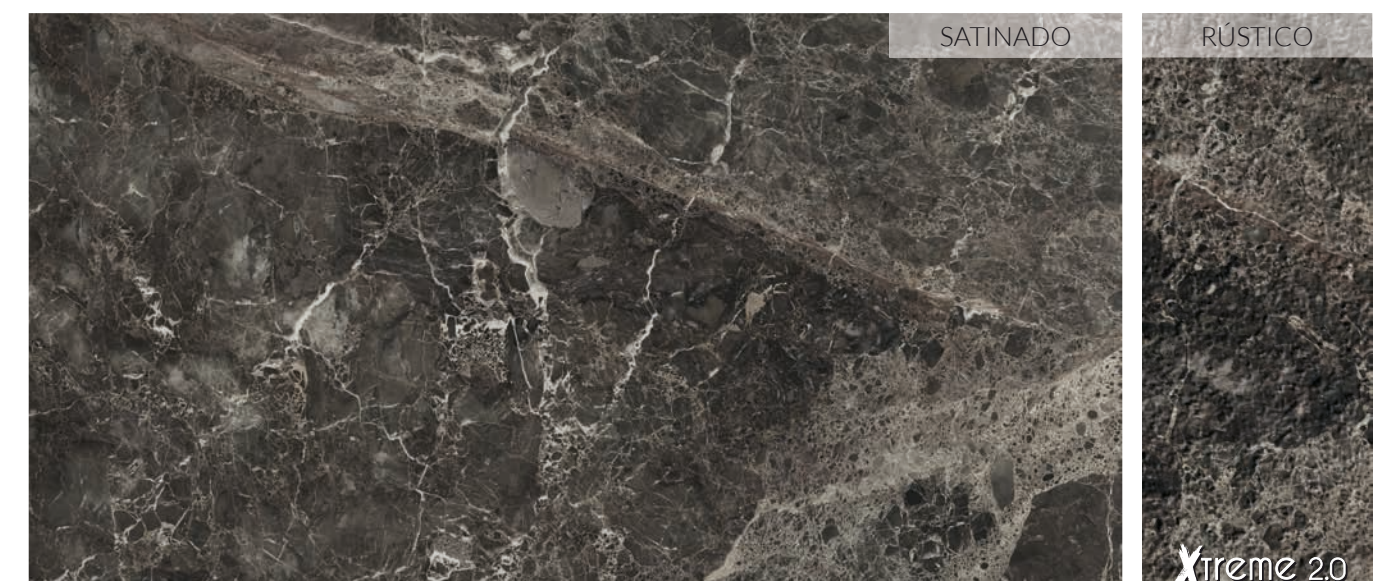

M38 // MARBLE STONE LAVA

60 x 120 (24" x 48") ..... Satinado B-75
60 x 60 (24" x 24") ESP 20 ..... Rústico B-79

PACKING LIST

PIEZAS BASE // BASIC TILES // ELÉMENTS DE BASE // GRUNDFLIESEN

CM	SIZE	ACABADO/FINISH	PIEZAS CAJA/ PIECES BOX	KG CAJA	M² CAJA	SQFT BOX	CAJAS/BOXES EUROPALET	M² EUROPALET	SQFT EUROPALET	KG EUROPALET
60 x 60	24" x 24"	SATINADO	4	33,20	1,44	15,50	32	46,08	496,00	1.089,40
60 x 120	24" x 48"	SATINADO	2	38,80	1,44	15,50	24	34,56	372,00	958,20
45 x 45	18" x 18"	ESP RÚSTICO	2	18,80	0,405	4,36	39	15,795	170,02	760,20
45 x 90	18" x 36"	ESP RÚSTICO	1	18,80	0,405	4,36	65	26,325	283,36	1.249,00
60 x 60	24" x 24"	ESP RÚSTICO	2	34,00	0,72	7,75	30	21,60	232,50	1.047,00

PACKING LIST

PIEZAS BASE // BASIC TILES // ELÉMENTS DE BASE // GRUNDFLIESEN

CM	SIZE	ACABADO/FINISH	PIEZAS CAJA/ PIECES BOX	KG CAJA	M² CAJA	SQFT BOX	CAJAS/BOXES EUROPALET	M² EUROPALET	SQFT EUROPALET	KG EUROPALET
60 x 120	24" x 48"	SATINADO	2	38,80	1,44	15,50	24	34,56	372,00	958,20
60 x 60	24" x 24"	ESP RÚSTICO	2	34,00	0,72	7,75	30	21,60	232,50	1.047,00