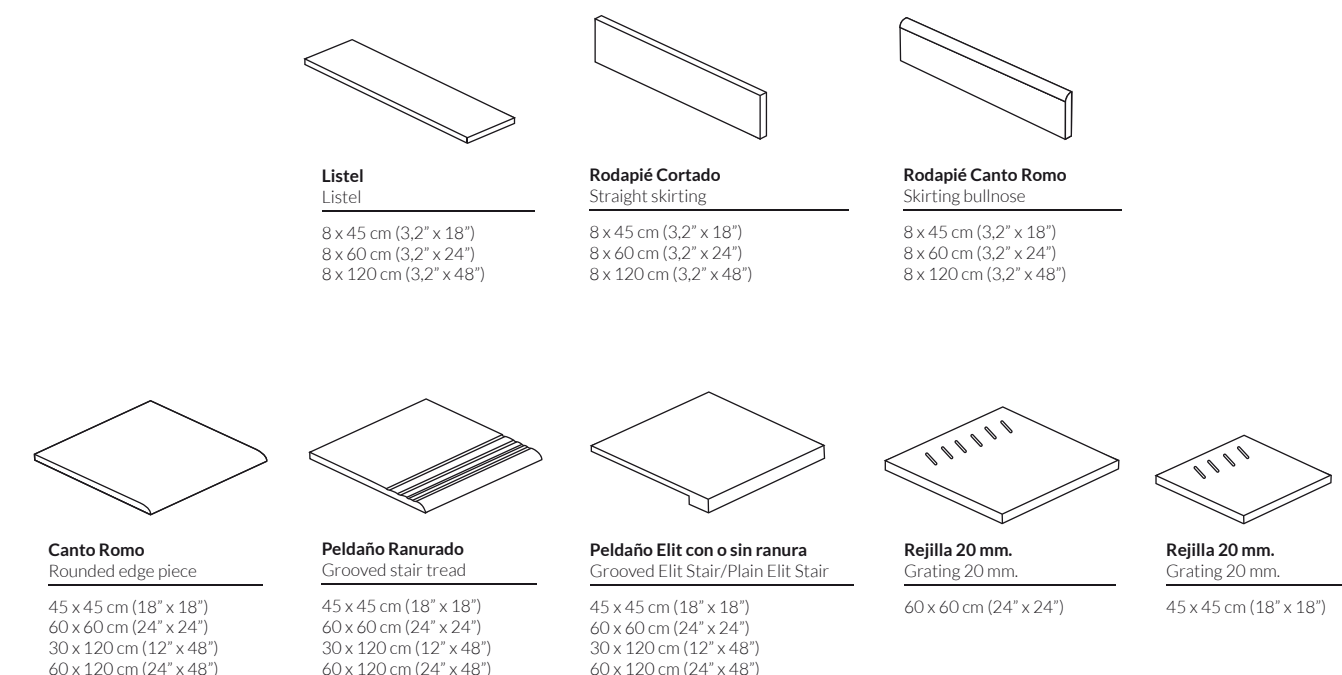

PIEZAS COMPLEMENTARIAS // ACCESSORIES // ACCESSOIRES ET DECORATIONS // FORMTEILE

PACKING LIST

PIEZAS ESPECIALES // SPECIAL ACCESSORIES // ELÉMENTS SPÉCIAUX // SPEZIALTEILE

PIEZA/PIECE	CM	SIZE	ACABADO/ FINISH	PRECIO/ PRICE	PIEZA/PIECE	CM	SIZE	ACABADO/ FINISH	PRECIO/ PRICE
Rodapié Cortado - Straight skirting	8x60	3,2" x 24"	MATE	P-05	Canto Romo 2 lados - Rounded edge piece 2 sides	60x60	24" x 24"	MATE	P-38
Rodapié Cortado - Straight skirting	8x120	3,2" x 48"	MATE	P-10	Peldaño Ranurado - Grooved stair tread	60x60	24" x 24"	MATE	P-31
Rodapié Canto Romo - Skirting bullnose	8x60	3,2" x 24"	MATE	P-06	Peldaño Ranurado (lado 120) - Grooved stair tread (48" side)	30x120	12" x 48"	MATE	P-52
Rodapié Canto Romo - Skirting bullnose	8x120	3,2" x 48"	MATE	P-12	Peldaño Ranurado (lado 120) - Grooved stair tread (48" side)	60x120	24" x 48"	MATE	P-79
Listel	8x60	3,2" x 24"	MATE	P-05	Peldaño Ranurado Esquina - Grooved stair tread corner	60x60	24" x 24"	MATE	P-38
Listel	8x120	3,2" x 48"	MATE	P-10	Peldaño Elit - Elit step	60x60	24" x 24"	MATE	P-62
Canto Romo 1 lado - Rounded edge piece 1 side	60x60	24" x 24"	MATE	P-31	Peldaño Elit (lado 120) - Elit step (48" side)	30x120	12" x 48"	MATE	P-126
Canto Romo (lado 120) - Rounded edge piece (48" side)	30x120	12" x 48"	MATE	P-52	Peldaño Elit (lado 120) - Elit step (48" side)	60x120	24" x 48"	MATE	P-153
Canto Romo (lado 120) - Rounded edge piece (48" side)	60x120	24" x 48"	MATE	P-79	Peldaño Elit Esquina - Elit step corner	60x60	24" x 24"	MATE	P-104

ESPESORADO

Rodapié Cortado - Straight skirting	8x45	3,2" x 18"	RÚSTICO	P-04	Peldaño Ranurado - Grooved stair tread	45x45	18" x 18"	RÚSTICO	P-22
Rodapié Cortado - Straight skirting	8x60	3,2" x 24"	RÚSTICO	P-06	Peldaño Ranurado - Grooved stair tread	60x60	24" x 24"	RÚSTICO	P-40
Rodapié Canto Romo - Skirting bullnose	8x45	3,2" x 18"	RÚSTICO	P-05	Peldaño Ranurado Esquina - Grooved stair tread corner	45x45	18" x 18"	RÚSTICO	P-27
Rodapié Canto Romo - Skirting bullnose	8x60	3,2" x 24"	RÚSTICO	P-09	Peldaño Ranurado Esquina - Grooved stair tread corner	60x60	24" x 24"	RÚSTICO	P-47
Listel	8x45	3,2" x 18"	RÚSTICO	P-04	Peldaño Elit - Elit step	45x45	18" x 18"	RÚSTICO	P-50
Listel	8x60	3,2" x 24"	RÚSTICO	P-06	Peldaño Elit - Elit step	60x60	24" x 24"	RÚSTICO	P-85
Canto Romo 1 lado - Rounded edge piece 1 side	45x45	18" x 18"	RÚSTICO	P-22	Peldaño Elit Esquina - Elit step corner	45x45	18" x 18"	RÚSTICO	P-79
Canto Romo 1 lado - Rounded edge piece 1 side	60x60	24" x 24"	RÚSTICO	P-40	Peldaño Elit Esquina - Elit step corner	60x60	24" x 24"	RÚSTICO	P-132
Canto Romo 2 lados - Rounded edge piece 2 sides	45x45	18" x 18"	RÚSTICO	P-27	Rejilla - Grating	45x45	18" x 18"	RÚSTICO	P-55
Canto Romo 2 lados - Rounded edge piece 2 sides	60x60	24" x 24"	RÚSTICO	P-47	Rejilla - Grating	60x60	24" x 24"	RÚSTICO	P-63